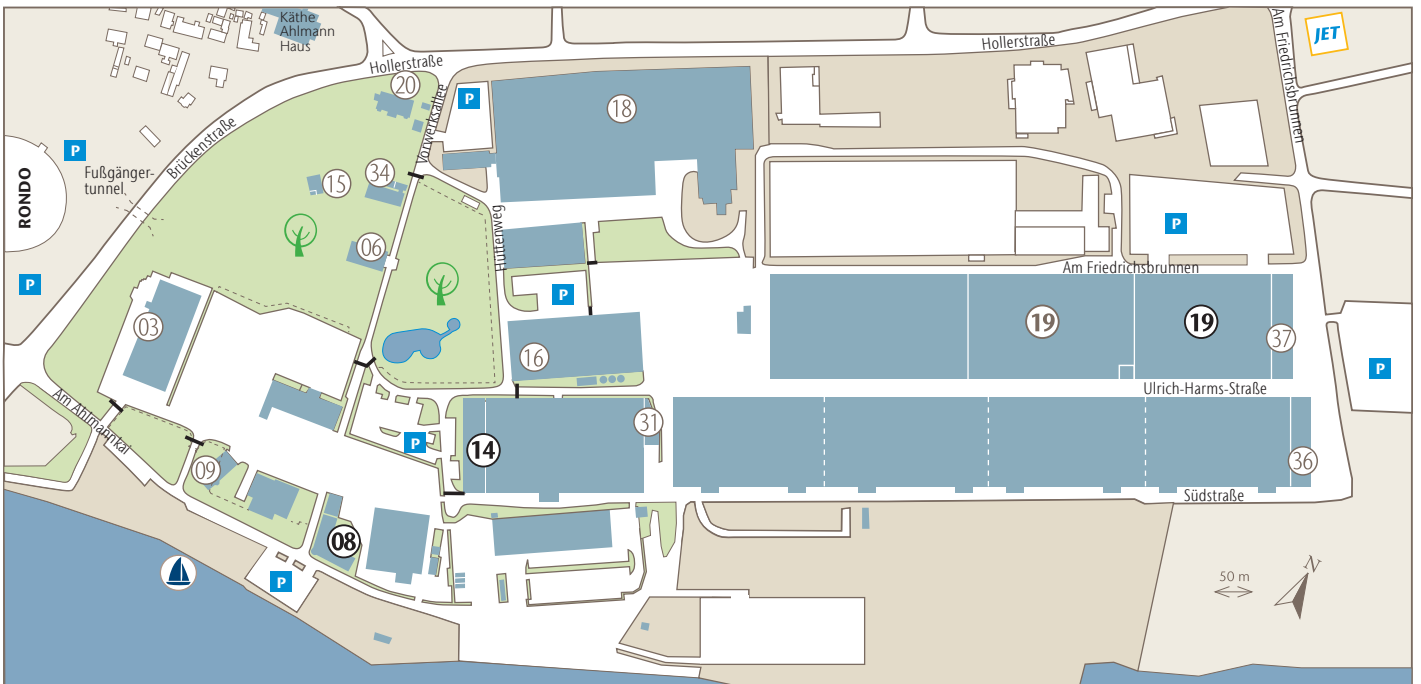

Ihr Weg zu ACO How to find ACO

Verlassen Sie die A7 an der Abfahrt „Rendsburg/Büdelndorf“. Fahren Sie auf der B 203 ca. 3 km bis nach Büdelndorf und folgen Sie der Hauptstraße nach Rendsburg dem Hinweisschild „Gewerbepark Carlshütte“.

ACO Academy:

Biegen Sie an der JET-Tankstelle links in die Straße „Am Friedriehsbrunnen“ ab.

Vorwerk:

Biegen Sie auf der Höhe des Einkaufszentrums RONDO links in die Straße „Am Ahlmannkai“ ab.

Leave the A7 at the exit Rendsburg/Büdelndorf. Follow the B 203 approx. 3 km to Büdelndorf, continue along the main road towards “Gewerbepark Carlshütte”.

ACO Academy:

turn left at the JET filling station into “Am Friedriehsbrunnen”.

Vorwerk:

At the RONDO shopping center, turn left into “Am Ahlmannkai”.

Gebäudenummern/ building numbers

- 03 ACO Thormannhalle
- 06 ACO Wagenremise
- 08 **Büro/Office Vorwerk/
Zentrale/Reception**
- 09 Büro/Office Pferdehalterei
- 14 **Kopfbüro Logistik/P&C**
- 15 Gartenhaus/Summer house
- 16 Büro/Office Hüttenweg
Vertriebe/ACO Sales

- 18 Carlshütte
- 19 **ACO Academy**
- 20 Direktorenhaus
- 31 ACO Logistik/Logistic center
- 34 Alte Meierei
- 36 Kopfbüro/Office Südhalle
- 37 Kopfbüro/Office ACO Academy
- Museumshafen/historic pier